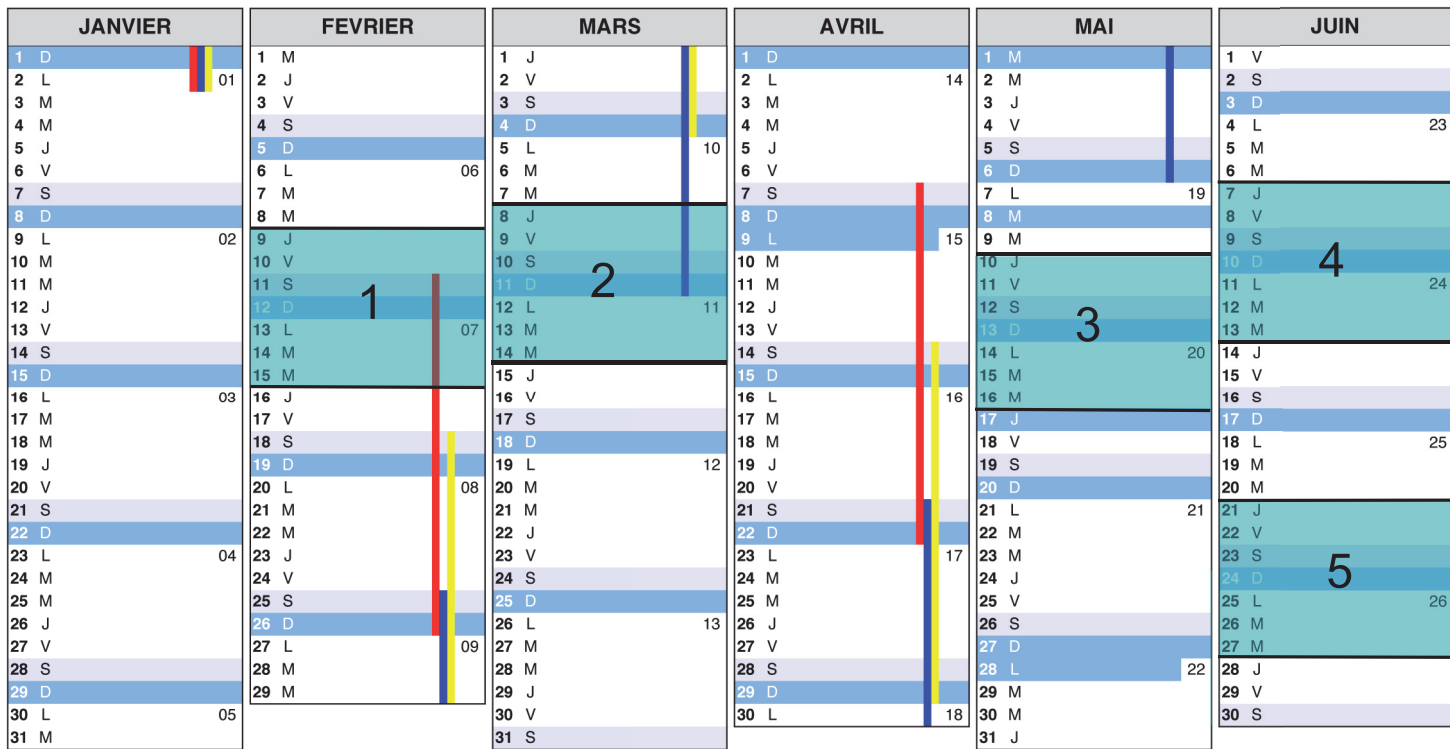

Réseaux Pôles Régionaux 2012

ZONE A 
 ZONE B 
 ZONE C 

10 périodes hebdomadaires 