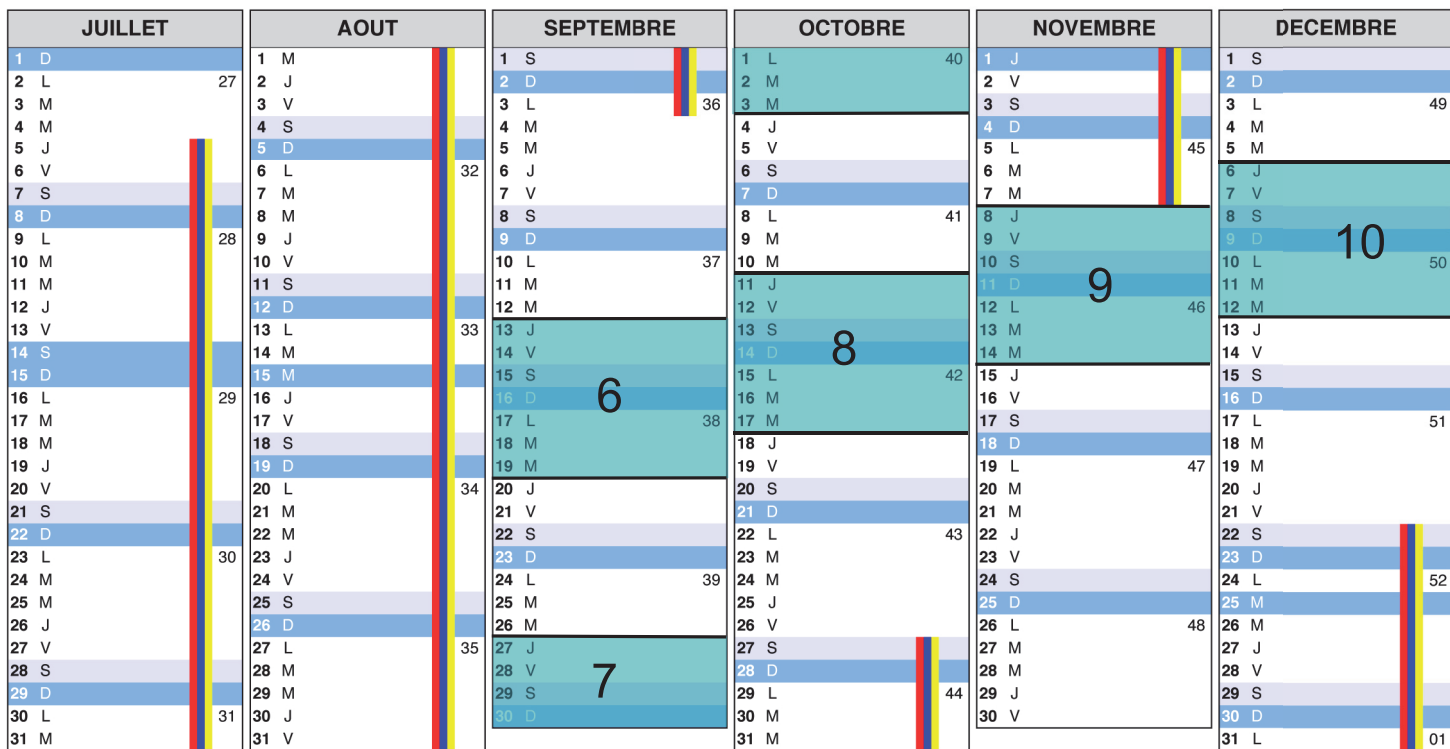

Réseaux Pôles Régionaux 2012

ZONE A 
 ZONE B 
 ZONE C 

10 périodes hebdomadaires 